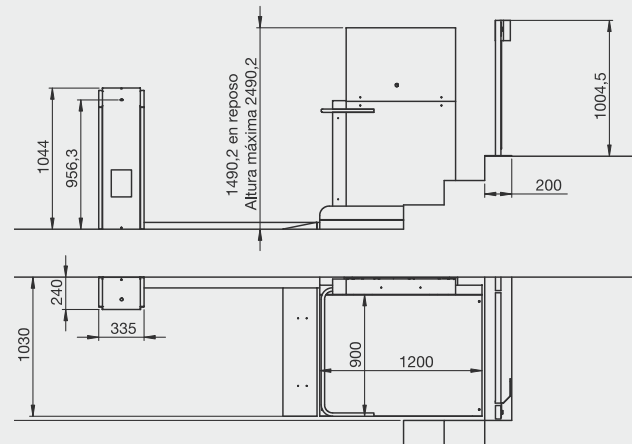

Es idónea para situarla en lugares interiores de pequeñas dimensiones, ya que aprovecha al máximo la capacidad de cabina con respecto al hueco, y no es necesario realizar obras para su instalación.

Su diseño de fácil montaje y características prefijadas por el fabricante, hacen de esta plataforma una de las más económicas. Y todo con garantía de fabricación y calidad.

## Dimensiones

Altura total máx.: 2500 mm

Altura de elevación: 1000 mm

Altura de plataforma (cota 0): 1500 mm

Dimensiones estandar de la plataforma: 1200 x 900 mm