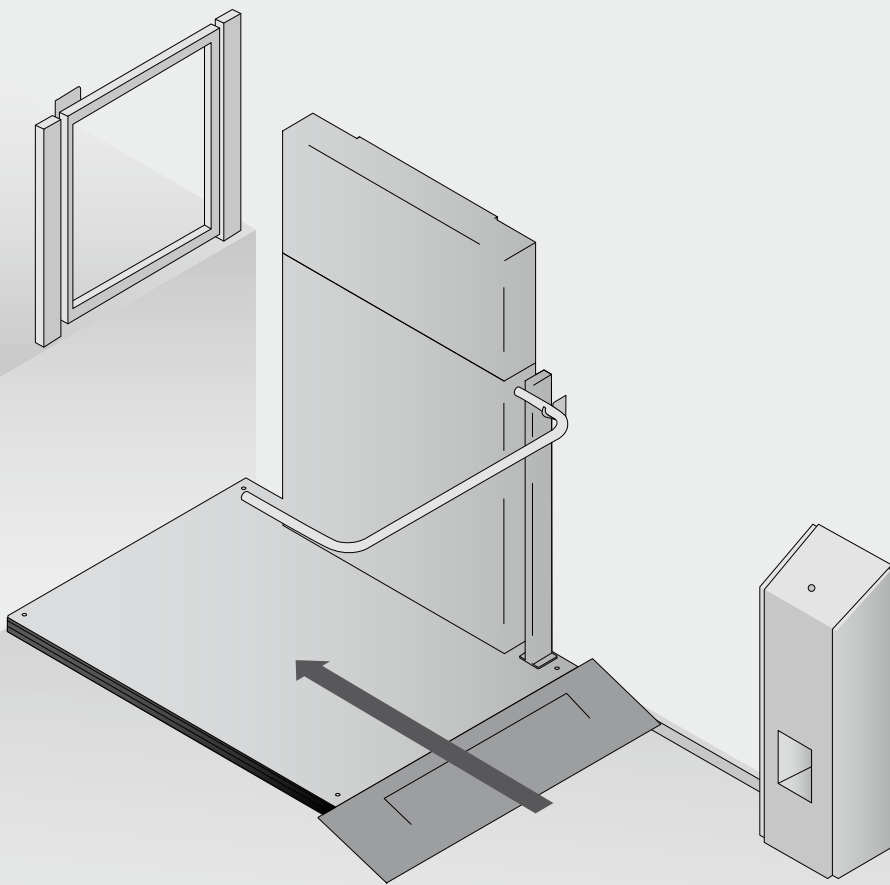

Es idónea para situarla en lugares interiores de pequeñas dimensiones, ya que aprovecha al máximo la capacidad de cabina con respecto al hueco, y no es necesario realizar obras para su instalación.

Su diseño de fácil montaje y características prefijadas por el fabricante, hacen de esta plataforma una de las más económicas. Y todo con garantía de fabricación y calidad.

## Dimensiones

Altura total máx.: 2500 mm

Altura de elevación: 1000 mm

Altura de plataforma (cota 0): 1500 mm

Dimensiones estandar de la plataforma: 1200 x 900 mm

## Funcionamiento

Otra característica importante es la sencillez del manejo de la plataforma. Con tan sólo dos botones podemos ponerla en funcionamiento y se detendrá automáticamente en el lugar que le corresponda.

### Consta de:

1. Puerta con bloqueo automático: Cierra totalmente la planta más alta impidiendo cualquier caída.
2. Foso mínimo (10 cm) o rampa exterior: Estas características hacen que la plataforma HDA sea instalable en prácticamente cualquier lugar.
3. Armario anexo: Cuadro eléctrico y conjunto de bomba hidráulica se unen en un mismo armario, que además sirve de soporte para el pulsador de llamada interior